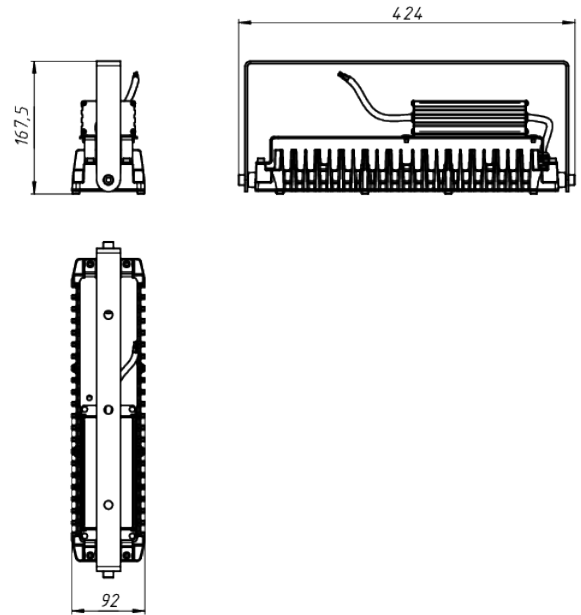

LAD LED R320-1-120G-36AC-30L Ex

Маркировка взрывозащиты: 1Ex mb IIC T6 Gb X, Ex mb IIIC T80°C Db X

Модель / Артикул	LAD LED R320-1-120G-36AC-30L Ex
Световой поток*, Лм	3825
Угол излучения	120*
Энергопотребление, Вт	35
Цветовая температура**, К	5000K
Индекс цветопередачи***	Ra 70
Кэффициент мощности	0.95
Номинальное напряжение питания****, В	AC/DC36
Влаго и пылезащита	IP66
Вид климатического исполнения	УХЛ1
Класс защиты от поражения эл. током	III
Диапазон рабочих температур	-40°C ... +40°C
Тип крепления	Лура
Габаритные размеры светильника*****, мм	424 x 92 x 168
Гарантийный срок	5 лет